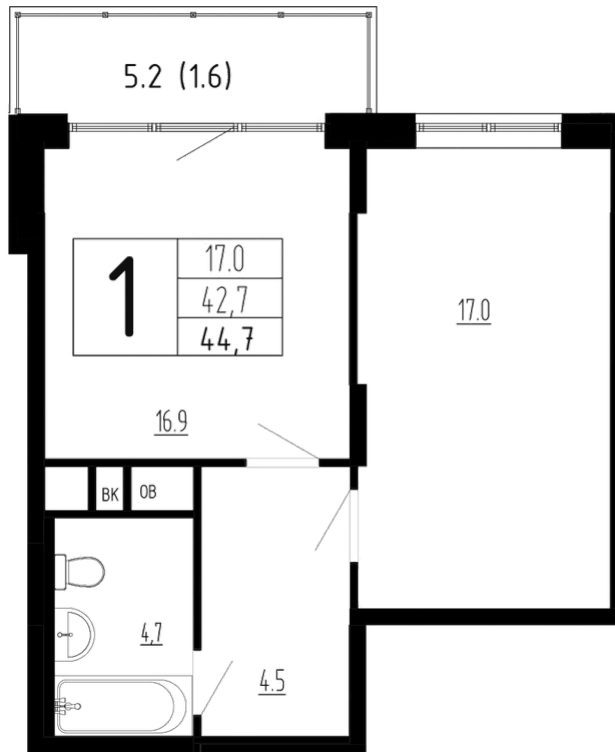

© Яндекс [Условия использования](#) Яндекс

Номер 20

Квартира 1-комнатная 44,7 м²

Скидка 10%

Без отделки

Панорамные окна

Вид вид на реку

Корпус

Отсканируйте QR-код и смотрите на сайте
skazka-ndv.ru

На этаже 2

Квартира 1-комнатная 44,7 м²

Генплан, ЖК «Сказка», корп. 45

Офис продаж

Адрес

Московская обл, округ Истра, с.
Павловская Слобода, ул. Изумрудная