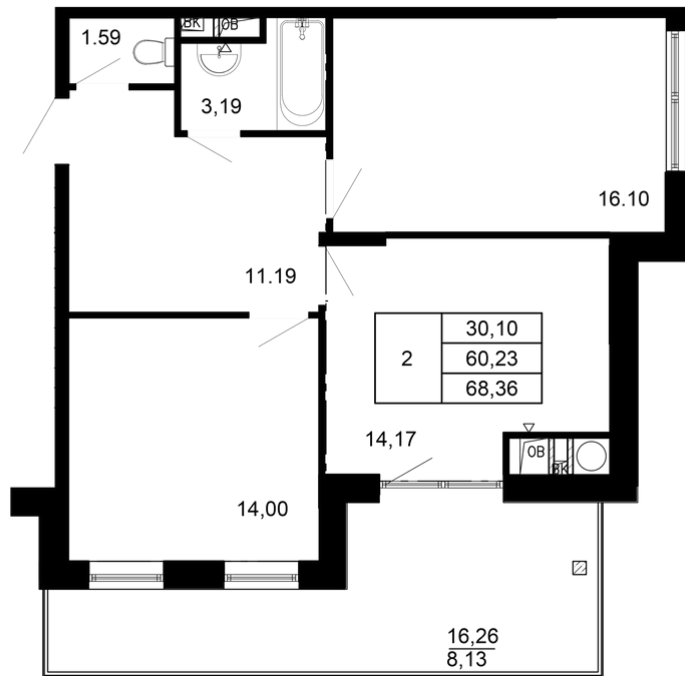

© Яндекс [Условия использования](#) Яндекс

Номер 24

Квартира 2-комнатная 68,36 м²

Скидка 10%

Без отделки

С антресолью

Корпус

ЖК «Сказка», корп. 44

Секция

1

Этаж

4

~~20 815 620 руб~~

18 734 058 руб

Ипотека от 87 129 руб/мес

Отсканируйте QR-код и смотрите на сайте
skazka-ndv.ru

На этаже 4

Квартира 2-комнатная 68,36 м²

Генплан, ЖК «Сказка», корп. 44

Офис продаж

Адрес

Московская обл, округ Истра, с.
Павловская Слобода, ул. Изумрудная

Контакты

+7 (495) 401-71-03